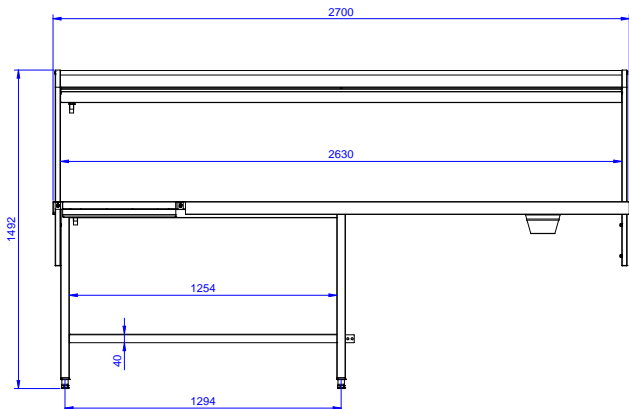

Goedkeuring

Uitvoering

- De sorteertafel moet gecombineerd worden met de tussenspoeltafel of de rollenbaan met diepe bak, aan de aanvoerszijde van de afwasmachine.
- De sorteertafel is uitgevoerd met een etagère en twee afvalgaten voor het afvoeren van voedselresten, voor afzet en sortering op één ruimtebesparende tafel.

Constructie

- Alle oppervlakken zijn glad en gepolijst uitgevoerd.
- Het bovenblad met rondom een opstaande rand, serviesgoed blijft daardoor stabiel op de tafel staan.
- Vervaardigd van roestvrijstaal AISI304 met poten van vierkante buis 40x40 mm.
- De sorteertafel is voorzien van een etagère voor schuine plaatsing van de afwaskorven, de afwaskorven kunnen zowel naar de bedieningszijde als naar de afwaszijde gekanteld kunnen worden.
- Aansluiting in haakse richting.
- Het blad is voorzien van twee afvalgaten met rubber afslagring.
- Als accessoire zijn leverbaar een dienbladrail, een bordenschraper, een bestekgoot voor geleiding van bestek naar een inweebak en een extra tweede etagère voor afzet van borden of afwaskorven.

Front aanzicht

Zij aanzicht

Boven aanzicht

Algemene gegevens

Externe afmetingen, lengte 865346 (BHST2711R)	2700 mm
Externe afmetingen, breedte	1100 mm
Externe afmetingen, hoogte	1551 mm
Gewicht, netto	25 kg