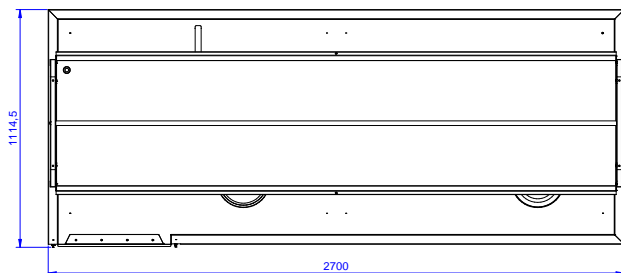

Omschrijving

Product Nr.

Sorteertafel van rechts naar links, met haakse aansluiting op de spoeltafel naar de afwasmachine. 60 mm hoog blad van roestvrijstaal AISI304 met vrijwel rondom een blokprofiel voor korfgeleiding. Één lange zijde is deels voorzien van een vlakke koppelrand voor het monteren van de sorteertafel aan de spoeltafel. In het blad twee afvalgaten met vlakke rubber afslagring. Boven de tafel een sorteerrek van roestvrijstalen buis 25x25 mm met roestvrijstalen blad, met een rondom lopende opstaande rand om lekken te voorkomen en met een centrale beugel zodat de afwaskorven naar twee zijden schuin geplaatst en omgekeerd kunnen worden. Poten van roestvrijstalen buis 40x40 mm met roestvrijstalen stelvoeten, hoogteverstelling +50/-50 mm. Onderregels aan drie zijden, zodat een afvalton of een bestek inweebak eenvoudig onder de tafel gereden kan worden.

Constructie

- Alle oppervlakken zijn glad en gepolijst uitgevoerd.
- Het bovenblad met rondom een opstaande rand, serviesgoed blijft daardoor stabiel op de tafel staan.
- Vervaardigd van roestvrijstaal AISI304 met poten van vierkante buis 40x40 mm.
- De sorteertafel is voorzien van een etagère voor schuine plaatsing van de afwaskorven, de afwaskorven kunnen zowel naar de bedieningszijde als naar de afwaszijde gekanteld kunnen worden.
- Aansluiting in haakse richting.
- Het blad is voorzien van twee afvalgaten met rubber afslagring.
- Als accessoire zijn leverbaar een dienbladrail, een bordenschraper, een bestekgoot voor geleiding van bestek naar een inweebak en een extra tweede etagère voor afzet van borden of afwaskorven.

Front aanzicht

Zij aanzicht

Boven aanzicht

Algemene gegevens

Externe afmetingen, lengte 865346 (BHST2711R)	2700 mm
Externe afmetingen, breedte	1100 mm
Externe afmetingen, hoogte	1551 mm
Gewicht, netto	25 kg