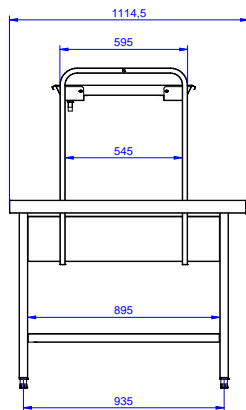

Omschrijving

Product Nr.

Sorteertafel van rechts naar links, met haakse aansluiting op de spoeltafel naar de afwasmachine. 60 mm hoog blad van roestvrijstaal AISI304 met vrijwel rondom een blokprofiel voor korfgeleiding. Één lange zijde is deels voorzien van een vlakke koppelrand voor het monteren van de sorteertafel aan de spoeltafel. In het blad twee afvalgaten met vlakke rubber afslagring. Boven de tafel een sorteerrek van roestvrijstalen buis 25x25 mm met roestvrijstalen blad, met een rondom lopende opstaande rand om lekken te voorkomen en met een centrale beugel zodat de afwaskorven naar twee zijden schuin geplaatst en omgekeerd kunnen worden. Poten van roestvrijstalen buis 40x40 mm met roestvrijstalen stelvoeten, hoogteverstelling +50/-50 mm. Onderregels aan drie zijden, zodat een afvalton of een bestek inweebak eenvoudig onder de tafel gereden kan worden.

Constructie

- Alle oppervlakken zijn glad en gepolijst uitgevoerd.
- Het bovenblad met rondom een opstaande rand, serviesgoed blijft daardoor stabiel op de tafel staan.
- Vervaardigd van roestvrijstaal AISI304 met poten van vierkante buis 40x40 mm.
- De sorteertafel is voorzien van een etagère voor schuine plaatsing van de afwaskorven, de afwaskorven kunnen zowel naar de bedieningszijde als naar de afwaszijde gekanteld kunnen worden.
- Aansluiting in haakse richting.
- Het blad is voorzien van twee afvalgaten met rubber afslagring.
- Als accessoire zijn leverbaar een dienbladrail, een bordenschraper, een bestekgoot voor geleiding van bestek naar een inweebak en een extra tweede etagère voor afzet van borden of afwaskorven.

Front aanzicht

Zij aanzicht

Boven aanzicht

Algemene gegevens

Externe afmetingen, lengte 865346 (BHST2711R)	2700 mm
Externe afmetingen, breedte	1100 mm
Externe afmetingen, hoogte	1551 mm
Gewicht, netto	25 kg